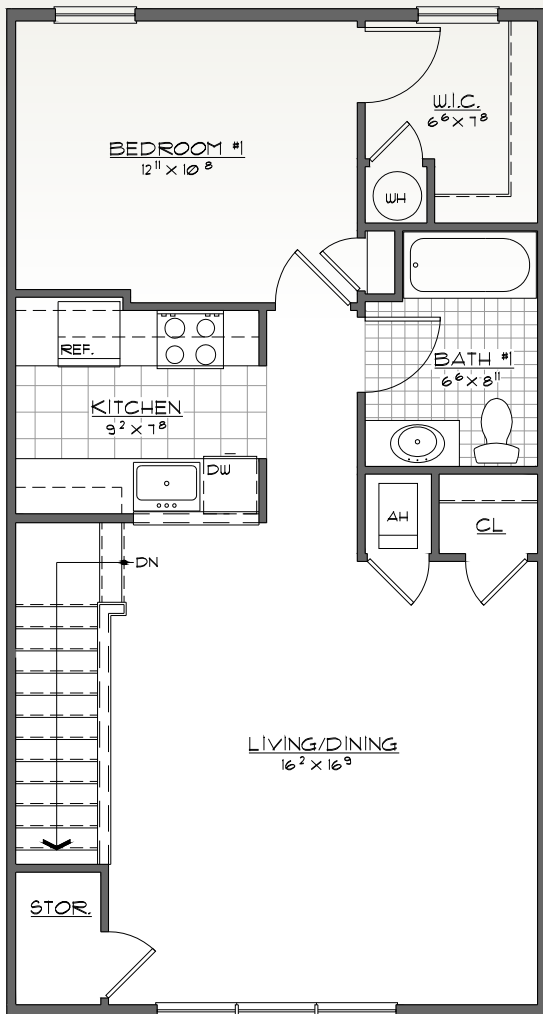

Galloway Meadows

1 BEDROOM UNIT

UNIT TYPE - A2.1 (790 S.F.)

2 BEDROOM UNIT

UNIT TYPE - B1.1 (866 S.F.)

Galloway Meadows

3 BEDROOM UNIT
UNIT TYPE - C1.1 (1161 S.F.)